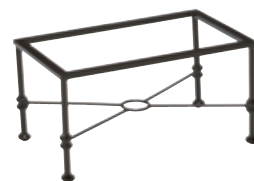

Rectangular Cocktail Table Base
#9H00-BS
20¹/₂"w x 32"d x 16¹/₂"h